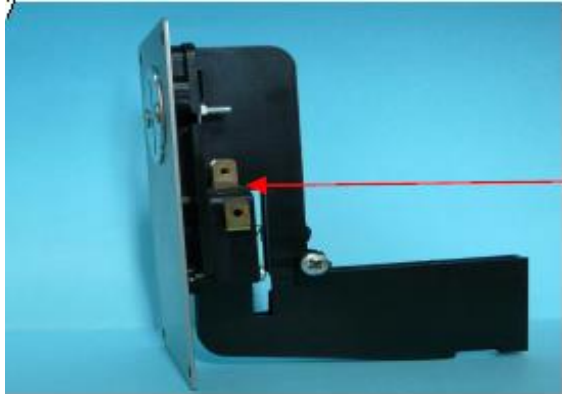

FACADE 6 cm x 12 cm

Code article

04139

Prix de vente H.T.

46,00 €

Relais, deux cosses raccordées à la carte,

Languette de déclenchement de commande transmise à la carte lors du passage du jeton, elle doit être toujours dans cette position.

Parcours du jeton

Extraction du jeton vers la gamelle ou sac inviolable

JETONS en sachet de 100

Code article

ERMSJE

Prix de vente H.T.

70,00 €