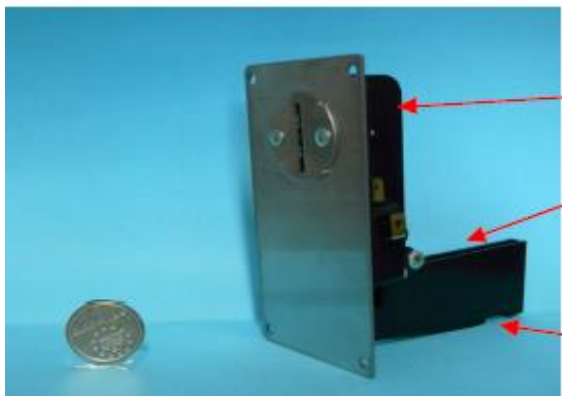

FACADE 6 cm x 12 cm

Code article

04139

Prix de vente H.T.

46,00 €

Relais, deux cosses raccordées à la carte,

Languette de déclenchement de commande transmise à la carte lors du passage du jeton, elle doit être toujours dans cette position.

Parcours du jeton

Extraction du jeton vers la gamelle ou sac inviolable

JETONS en sachet de 100

Code article

ERMSJE

Prix de vente H.T.

70,00 €