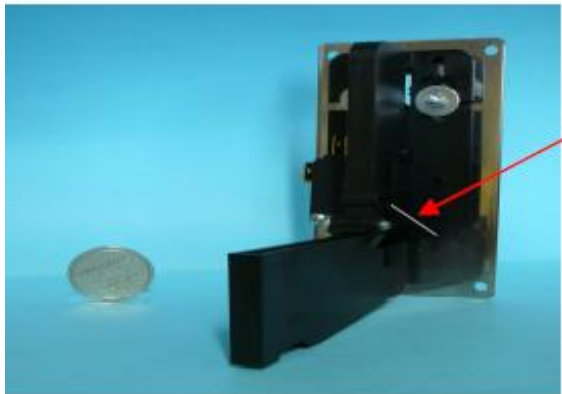

FACADE 6 cm x 12 cm

Code article

04139

Prix de vente H.T.

46,00 €

Relais, deux cosses raccordées à la carte,

Languette de déclenchement de commande transmise à la carte lors du passage du jeton, elle doit être toujours dans cette position.

Parcours du jeton

Extraction du jeton vers la gamelle ou sac inviolable

JETONS en sachet de 100

Code article

ERMSJE

Prix de vente H.T.

70,00 €