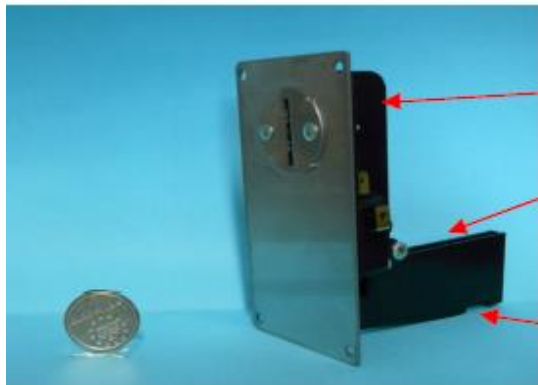

**SELECTEUR JETONS****FACADE 6 cm x 12 cm****Code article****04139****Prix de vente unitaire | 66,00 €**

Relais, deux cosses raccordées à la carte,

Languette de déclenchement de commande transmise à la carte lors du passage du jeton, elle doit être toujours dans cette position.

Parcours du jeton

Extraction du jeton vers la gamelle ou sac inviolable

**JETONS en sachet de 100****Code article****ERMSJE****Prix de vente unitaire | 74,00 €**