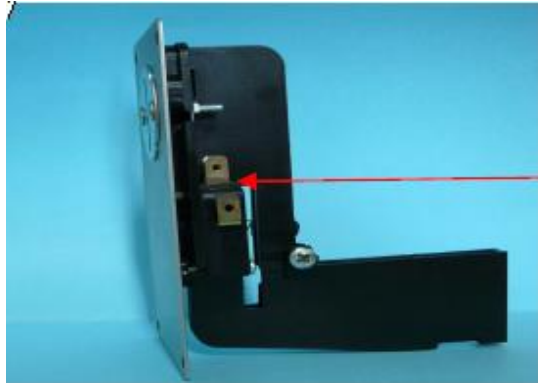

**SELECTEUR JETONS****FACADE 6 cm x 12 cm****Code article****04139****Prix de vente unitaire | 66,00 €**

Relais, deux cosses raccordées à la carte,

Languette de déclenchement de commande transmise à la carte lors du passage du jeton, elle doit être toujours dans cette position.

Parcours du jeton

Extraction du jeton vers la gamelle ou sac inviolable

**JETONS en sachet de 100****Code article****ERMSJE****Prix de vente unitaire | 74,00 €**