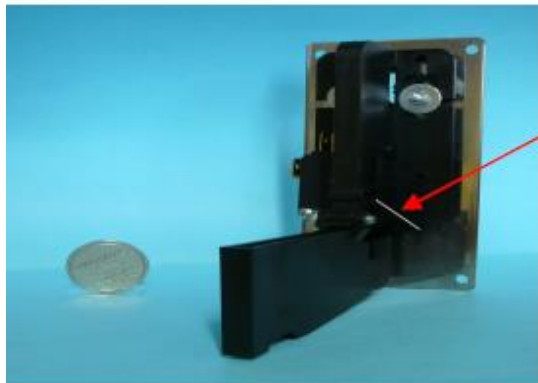

**SELECTEUR JETONS****FACADE 6 cm x 12 cm****Code article****04139****Prix de vente unitaire | 66,00 €**

Relais, deux cosses raccordées à la carte,

Languette de déclenchement de commande transmise à la carte lors du passage du jeton, elle doit être toujours dans cette position.

Parcours du jeton

Extraction du jeton vers la gamelle ou sac inviolable

**JETONS en sachet de 100****Code article****ERMSJE****Prix de vente unitaire | 74,00 €**