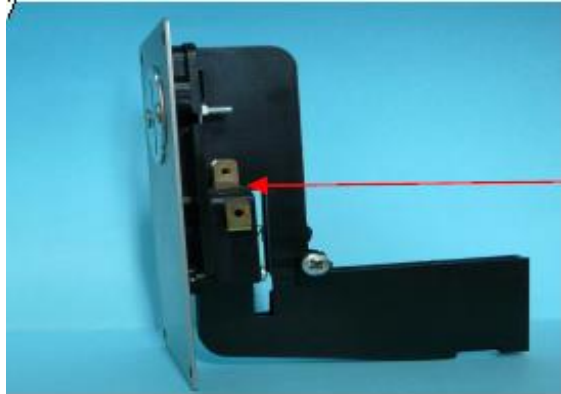

SELECTEUR JETONS**FACADE 6 cm x 12 cm****Code article****04139****Prix de vente H.T.****56,00 €**

Relais, deux cosses raccordées à la carte,

Languette de déclenchement de commande transmise à la carte lors du passage du jeton, elle doit être toujours dans cette position.

Parcours du jeton

Extraction du jeton vers la gamelle ou sac inviolable

**JETONS en sachet de 100****Code article****ERMSJE****Prix de vente H.T.****74,00 €**