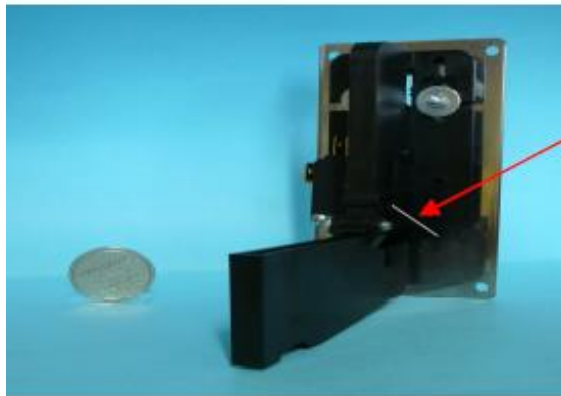

SELECTEUR JETONS**FACADE 6 cm x 12 cm****Code article****04139****Prix de vente H.T.****56,00 €**

Relais, deux cosses raccordées à la carte,

Languette de déclenchement de commande transmise à la carte lors du passage du jeton, elle doit être toujours dans cette position.

Parcours du jeton

Extraction du jeton vers la gamelle ou sac inviolable

**JETONS en sachet de 100****Code article****ERMSJE****Prix de vente H.T.****74,00 €**