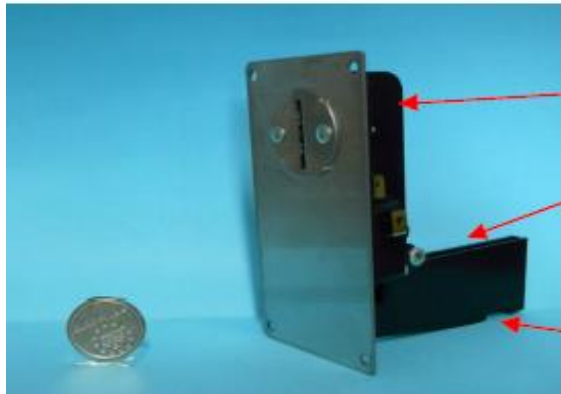

SELECTEUR JETONS**FACADE 6 cm x 12 cm****Code article****04139****Prix de vente H.T.****56,00 €**

Relais, deux cosses raccordées à la carte,

Languette de déclenchement de commande transmise à la carte lors du passage du jeton, elle doit être toujours dans cette position.

Parcours du jeton

Extraction du jeton vers la gamelle ou sac inviolable

**JETONS en sachet de 100****Code article****ERMSJE****Prix de vente H.T.****74,00 €**